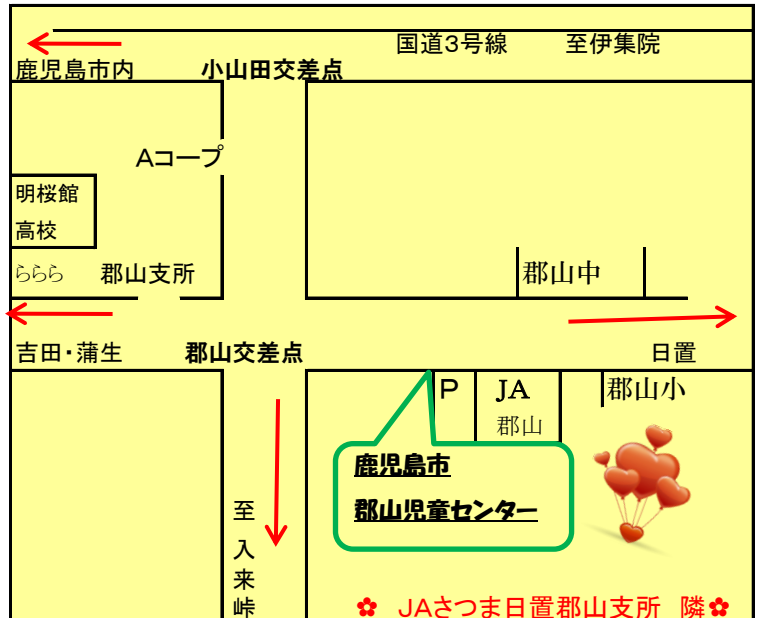

日曜日、祝祭日、年末年始(12/29~1/3)

◎児童センターは、鹿児島市に3カ所設置されています。児童健全育成と子育て支援の事業を行っています。

市内全域から、年間1.5万人の利用者があります。郡山の恵まれた施設です。是非ご利用ください。

料金は、無料です。子育て支援活動や行事等で材料費の一部ご負担いただくこともあります。(¥50~¥100)

## 施設の案内

図書室	読書や学童の宿題学習室。(本の貸出も行っています。)
児童ルーム	学童さんのプレイルーム。(卓球、ゲーム、構成遊び他)
活動ルーム	子育て支援の活動を行います。(月、水、木曜日)
幼児ルーム	就学前の乳幼児のプレイルーム。(ボールプール、ままごとコーナー他)
ランチルーム	お子様と一緒に弁当、おやつをどうぞ。
調理室	子育て支援活動のクッキングに使用。(検便検査受証の職員のみ入室可)
事務室・相談室	館長、児童厚生員在室。(お気軽に声をお掛け下さい。)