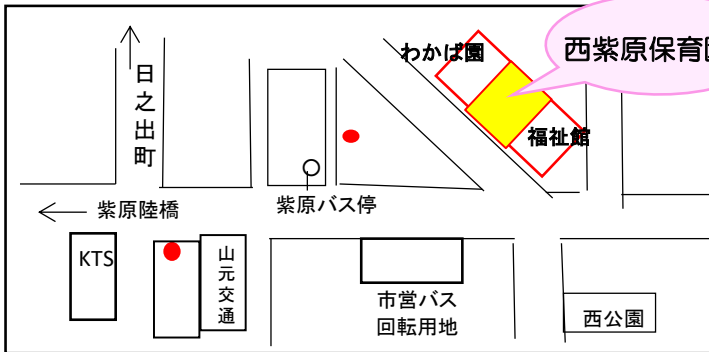

## 西紫原保育園

住所 紫原4丁目37-2  
電話 257-1084

活動が始まる前に、広い園庭であそびませんか！？  
アンパンマンが待ってるよ！

### 保育園にあそびにきませんか？

「同世代の子どもと遊ばせたい」  
「親子でお友達を作りたい」  
「子育ての悩みを話したい」  
「保育園ってどんなところ？」

お母さん・お父さん・おばあちゃん・おじいちゃん、どなたでも参加出来ます。  
今年も色々な遊びを計画していますので、みんなで楽しい一時を過ごしましょう！  
たくさんの方々のご参加をお待ちしています！

### 《おねがい》

- \* 約1時間程度のお遊びになります。水分補給などの持参をお願いします。
- \* 製作等の準備物がありますので、前日迄に、お電話で参加申し込みをお願い致します。
- \* 駐車場はありません。公共交通機関か近くのコインパーキングをご利用ください。

※●…コインパーキング

ホームページ

インスタグラム

月	日	曜日	ふれあい広場 (10:00~11:00)
4	17	金	園庭で遊ぼう！（雨天時は室内での活動）
6	12	金	園庭で遊ぼう！（雨天時は室内での活動）
7	8	水	親子でHip Hop 音楽
8	28	金	親子で楽しもう♪ストレッチヨガ
10	21	水	園庭で遊ぼう！（雨天時は室内での活動）
12	11	金	クリスマスコンサート♪
2	2	火	オニはそと～（豆まきあそび）