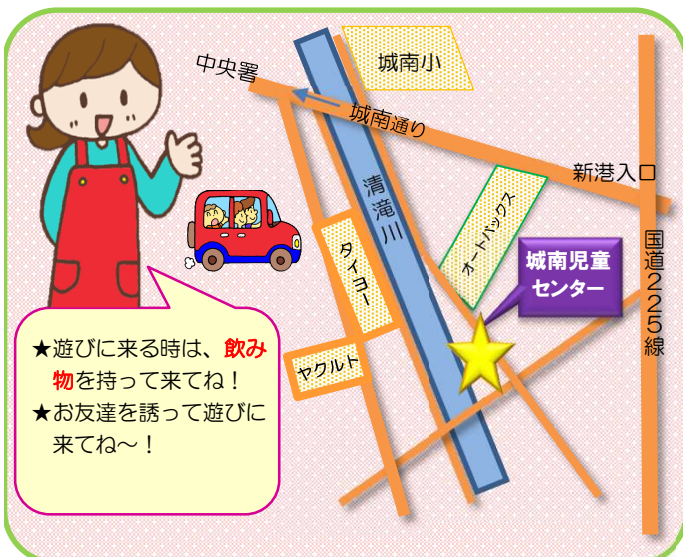

小学生・中学生・高校生

未就学児親子

A クリーンクリーンレンジャー

日時：5月2日(土) 10:00～10:30
(城南公園)

昨年度の活動の様子です。毎月1回センター周辺や地域の公園の清掃を行います。ぜひ参加してくださいね。

B 地震火災避難訓練

日時：5月20日(水) 10:30～10:45

城南児童センターでは、毎月1回災害を想定した訓練を実施しています。先月は避難訓練についてのオリエンテーションを行いました。災害が発生しても慌てないで行動できるように、普段から心がけておきましょう。

○ 先月、学校を通して「児童館使用申請書」を配布しました。センターの体育館を利用する場合やイベントに参加する際には、「児童館使用申請書」を提出してください。
ご不明な点は、センターまでお問い合わせください。

○ 暖かくなり、少し体を動かすと汗ばむようになってきました。遊びに来る時は、**飲み物・タオルを持って来てくださいね。**
熱中症に気をつけて、安全に楽しく遊びましょう。

★遊びに来る時は、**飲み物**を持って来てね！
★お友達を誘って遊びに来てね～！