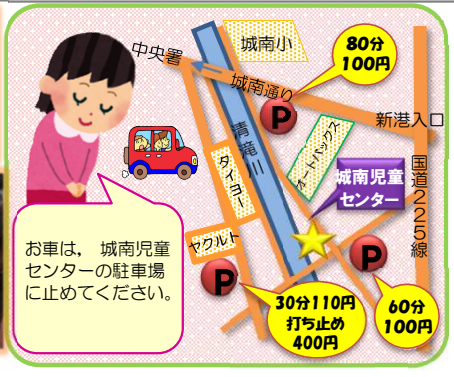

6月のイベント予定

5日(水) 英語で遊ぼう	14日(金) 歯科衛生士さん教えて!
7日(金) 新聞紙で遊ぼう	17日(月) 6月生まれのお誕生会&読み聞かせ
10日(月) 大きくなったかな?	19日(水) 食育講座
11日(火) 赤ちゃん教室	22日(土) みんな集まれ!夏まつり
12日(水) おはなしいっぱい	24日(月) 26日(水) 7月のカレンダーを作ろう

5/15(水)
9:30より
予約受付
開始!