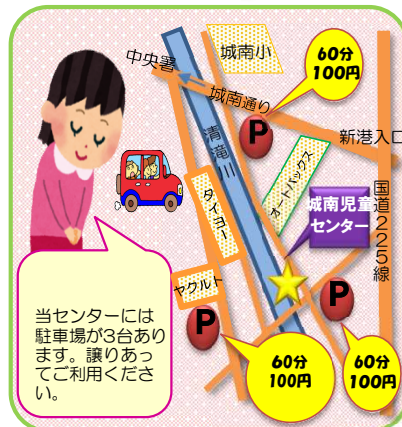

ふれあいひろば	日時	申込・定員	内 容
A たこを作って遊ぼう ※写真参照	10日(金) 10:30～11:30	申込：必要 定員：11組	身近な材料で簡単なたこを作りましょう。作ったたこで遊びましょう。
B 赤ちゃん教室 講師：東部保健センター 保健師	14日(火) 10:30～11:30	申込：不要 定員：なし	毎月1回の講座です。育児や子育てについておしゃべりしませんか。お気軽にご参加ください。
C 大きくなったかな?	15日(水) 10:30～11:30	申込：不要 定員：なし	身長・体重を測って成長の記録をとりましょう。標記時間内のお好きな時間にいらしてください。
D バルーンアート講座 講師：米北 ゆき 氏 ※写真参照	17日(金) 10:30～11:30	申込：必要 定員：11組	ファンタジーなバルーンアートの世界をぜひ楽しみましょう! 子どもたちがきっと大喜びすることでしょう。
E 2月のカレンダーを作ろう ※写真参照	20日(月)22日(水) 10:30～11:30	申込：必要 定員：11組	2月は手遊び「ミックスジュース」のカレンダーを作ります。 お子さまの写真を数枚お持ちください。
F 1月生まれのお誕生会 & 読み聞かせ	24日(金) 10:30～11:00	申込：必要 定員：11組	1月生まれのお友達をお祝いしたあと、読み聞かせや歌、手遊びで楽しい時間を過ごしましょう。
G パパママリフレッシュ	中止		トイレ改修工事のため、体育館は、使用できません。
H 節分ごっこ ※写真参照	29日(水) 10:30～11:30	申込：必要 定員：各日7組	身近な材料を使って鬼のお面を作りましょう。お面をかぶって、豆まきごっこをしましょう。

H

2月のイベント予定

- 3日(月) 節分ごっこ
- 5日(水) 大きくなったかな?
- 8日(土) おひなさまを作ろう
- 10日(月) 3月のカレンダーを作ろう
- 12日(水) おはなしいっぱい
- 14日(金) 英語で遊ぼう
- 17日(月) 3月のカレンダーを作ろう
- 18日(火) 赤ちゃん教室
- 20日(金) 2月生まれのお誕生会 & 読み聞かせ
- 26日(水) 27日(木) 城南フォトルーム「おひなさま」

1/15(水)9:30
予約開始!
電話予約もできます

お知らせ

トイレの改修工事が始まり
ました。工事の騒音等、ご
迷惑をおかけします。

当センターには
駐車場が3台あり
ます。譲りあっ
てご利用くださ
い。