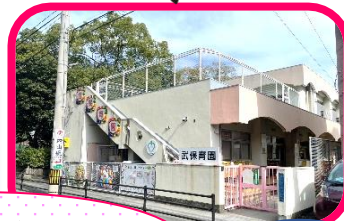

# ふれあいひろば

～武保育園で一緒に遊びましょう～

保育園の行事に参加したり  
子ども達と一緒に  
楽しい時間を過ごされませんか？  
ご相談や園見学なども  
随時受け付けておりますので  
どうぞお気軽にお立ち寄りください(\*^^\*)

鹿児島中央駅から徒歩10分！  
西郷屋敷公園のお隣にあります！

アンパンマンと  
バイキンマンの  
ベンチで  
写真を撮ろう♡

10時から始まるよ～☆

5/15 (金)  
親子ふれあい  
コンサート♪